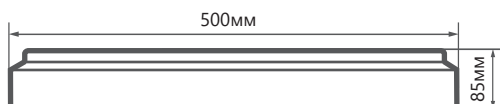

Режим ночника с возможностью выбора цветовой температуры

**EAC IP20**

- 1 - Включение/выключение светильника
- 2 - Режим ночника
- 3 - Увеличение яркости
- 4 - Плавное увеличение цветовой температуры (к холодному)
- 5 - Плавное уменьшение цветовой температуры (к теплomu)
- 6 - Уменьшение яркости
- 7 - Переключение светильника на максимальную яркость (теплый белый, белый и холодный белый свет)
- 8 - Установка таймера на 30 (светильник отключится самостоятельно спустя 30 минут)
- 9 - Установка таймера на 60 (светильник отключится самостоятельно спустя 60 минут)

Артикул	29640
Мощность:	60W
Напряжение:	230V/50Hz
Цветовая температура:	регулируемая 3000-6500K
Световой поток:	max. 5000Lm
Материал рассеивателя:	матовый пластик, серия "звездное небо"
Материал корпуса:	штампованная сталь
Размеры:	Ø500 × 85мм
Цвет основания:	белый