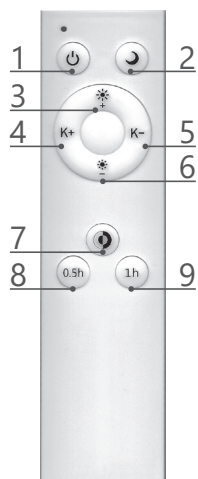

Оборотная сторона

Специальное покрытие на рассеивателе вместе со свечением создают эффект звездного неба.

Стильный дизайн, который подойдет для любого интерьера и типа помещения.

**ПРЕИМУЩЕСТВА:**

- Современная альтернатива стандартным люстрам на 4 лампы.
- Обеспечивает комфортное и яркое освещение в помещении до 20 м.
- Равномерное распределение светодиодов по поверхности светильника обеспечивает однородное свечение.

Пульт управления

Режим освещенности можно регулировать при помощи пульта управления

Настраиваемая яркость освещения и цветовая температура (3000-6500K)

Отсутствие пульсаций

Возможность установки таймера для автоматического выключения светильника

Режим ночника с возможностью выбора цветовой температуры

**EAC IP20**

- 1 - Включение/выключение светильника
- 2 - Режим ночника
- 3 - Увеличение яркости
- 4 - Плавное увеличение цветовой температуры (к холодному)
- 5 - Плавное уменьшение цветовой температуры (к теплomu)
- 6 - Уменьшение яркости
- 7 - Переключение светильника на максимальную яркость (теплый белый, белый и холодный белый свет)
- 8 - Установка таймера на 30 (светильник отключится самостоятельно спустя 30 минут)
- 9 - Установка таймера на 60 (светильник отключится самостоятельно спустя 60 минут)

Артикул	29640
Мощность:	60W
Напряжение:	230V/50Hz
Цветовая температура:	регулируемая 3000-6500K
Световой поток:	max. 5000Lm
Материал рассеивателя:	матовый пластик, серия "звездное небо"
Материал корпуса:	штампованная сталь
Размеры:	Ø500 × 85мм
Цвет основания:	белый