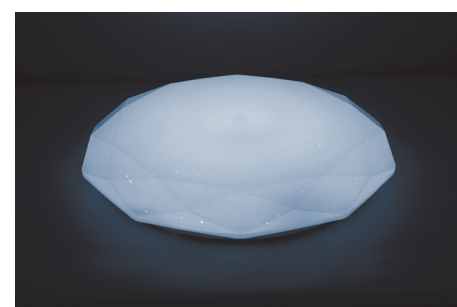

Оборотная сторона

Специальное покрытие на рассеивателе вместе со свечением создают эффект звездного неба.

Стильный дизайн, который подойдет для любого интерьера и типа помещения.

ПРЕИМУЩЕСТВА:

- Современная альтернатива стандартным люстрам на 4 лампы.
- Обеспечивает комфортное и яркое освещение в помещении до 20 м.
- Равномерное распределение светодиодов по поверхности светильника обеспечивает однородное свечение.

Режим ночника с возможностью выбора цветовой температуры

ЕАС IP20 

- 1 - Включение/выключение светильника
- 2 - Режим ночника
- 3 - Увеличение яркости
- 4 - Плавное увеличение цветовой температуры (к холодному)
- 5 - Плавное уменьшение цветовой температуры (к теплому)
- 6 - Уменьшение яркости
- 7 - Переключение светильника на максимальную яркость (теплый белый, белый и холодный белый свет)
- 8 - Установка таймера на 30 (светильник отключится самостоятельно спустя 30 минут)
- 9 - Установка таймера на 60 (светильник отключится самостоятельно спустя 60 минут)

Артикул	29635	29516
Мощность:	36W	60W
Эквивалент лампы накаливания:	250W	400W
Напряжение:	230V/50Hz	
Цветовая температура:	регулируемая 3000-6500K	
Световой поток:	max. 2900Lm	max. 5000Lm
Материал рассеивателя:	матовый с эффектом "Звездное небо"	
Материал корпуса:	штампованная сталь	
Размеры, DxH:	Ø410 × 90мм	Ø500 × 84мм
Цвет основания:	белый	