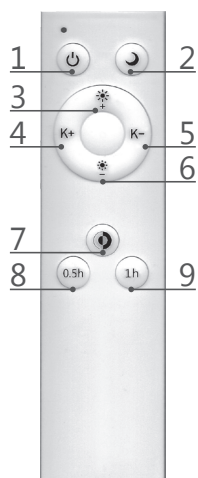

Оборотная сторона

Специальное покрытие на рассеивателе вместе со свечением создают эффект звездного неба.

Стильный дизайн, который подойдет для любого интерьера и типа помещения.

ПРЕИМУЩЕСТВА:

- Современная альтернатива стандартным люстрам на 4 лампы.
- Обеспечивает комфортное и яркое освещение в помещении до 20 м.
- Равномерное распределение светодиодов по поверхности светильника обеспечивает однородное свечение.

Режим ночника с возможностью выбора цветовой температуры

ЕАС IP20 

- 1 - Включение/выключение светильника
- 2 - Режим ночника
- 3 - Увеличение яркости
- 4 - Плавное увеличение цветовой температуры (к холодному)
- 5 - Плавное уменьшение цветовой температуры (к теплому)
- 6 - Уменьшение яркости
- 7 - Переключение светильника на максимальную яркость (теплый белый, белый и холодный белый свет)
- 8 - Установка таймера на 30 (светильник отключится самостоятельно спустя 30 минут)
- 9 - Установка таймера на 60 (светильник отключится самостоятельно спустя 60 минут)

Артикул	29635	29516
Мощность:	36W	60W
Эквивалент лампы накаливания:	250W	400W
Напряжение:	230V/50Hz	
Цветовая температура:	регулируемая 3000-6500K	
Световой поток:	max. 2900Lm	max. 5000Lm
Материал рассеивателя:	матовый с эффектом "Звездное небо"	
Материал корпуса:	штампованная сталь	
Размеры, DxH:	Ø410 × 90мм	Ø500 × 84мм
Цвет основания:	белый	